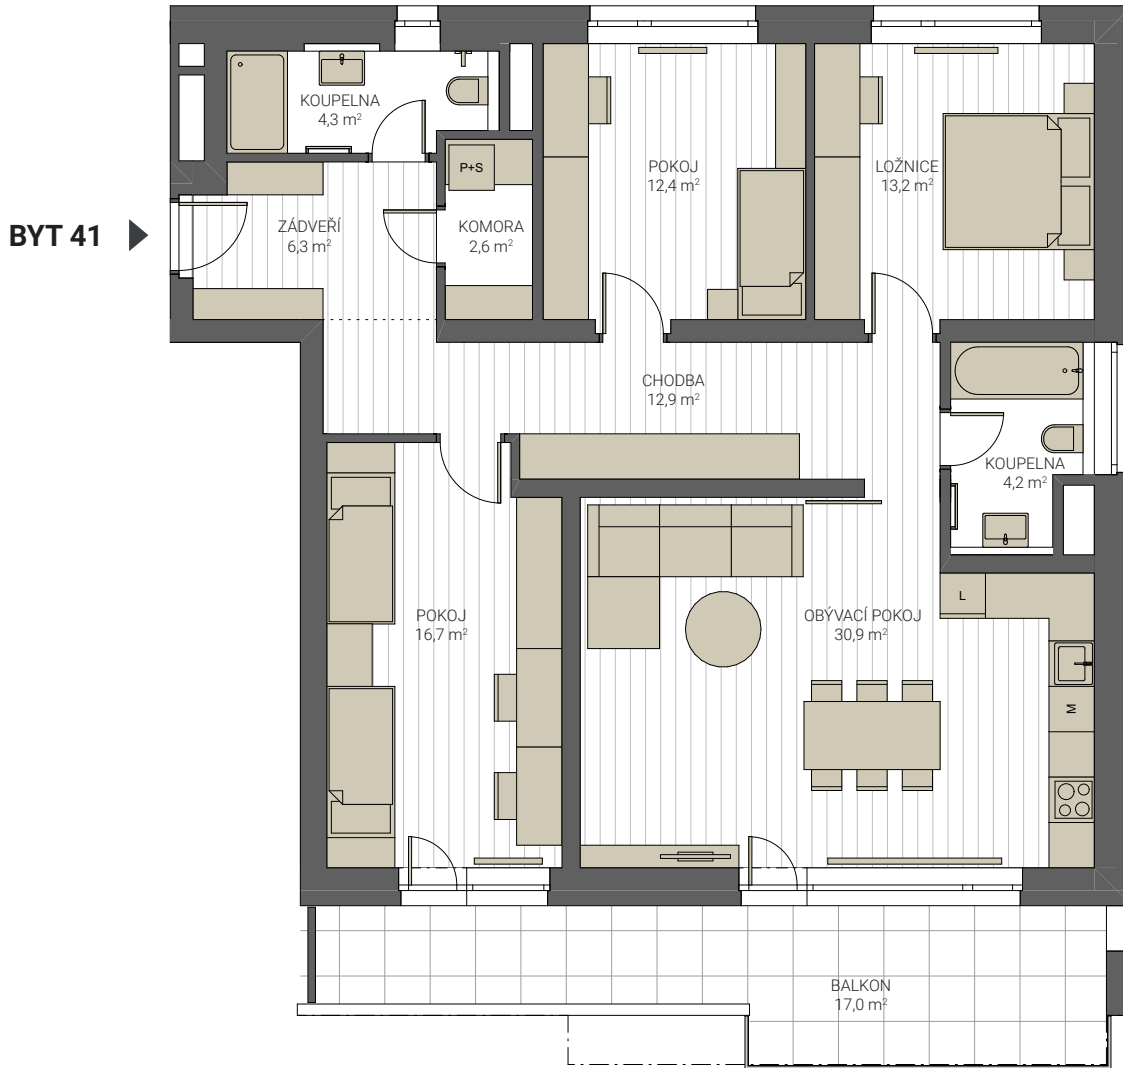

BYT 41 | 4. NP

www.vestromovce.cz

4 + KK s balkonem  
podlahová plocha 116,0 m<sup>2</sup> + balkon 17,0 m<sup>2</sup> (plocha místností 103,5 m<sup>2</sup>)

M 1:100 (A4)